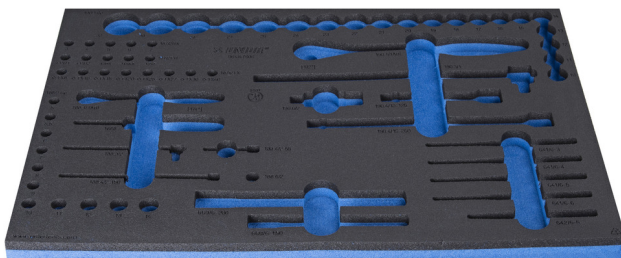

SOS uložak za garnituru alata od 60 dijelova 964/47SOS

VL964/47SOS

Profili

Atributi proizvoda

- materijal: polietilenska pjena male gustoće
- Tool tray dimension: 564 x 364 x 30 mm
- Compatible with drawers of Eurostyle, Eurovision, Euromotion, Europlus and Hercules (front drawers) line

623969

L

564

B

364

H

30

137

* Slike proizvoda su simbolične. Sve dimenzije su u mm, masa je u g.