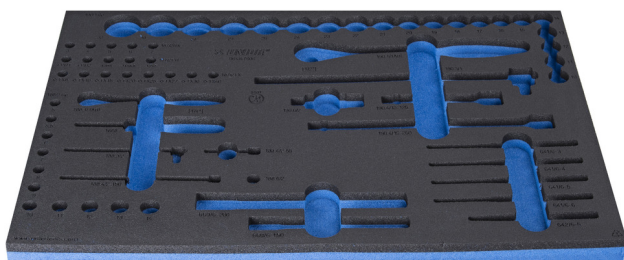

# SOS uložak za garnituru alata od 60 dijelova 964/47SOS

VL964/47SOS

## Profili

## Atributi proizvoda

- materijal: polietilenska pjena male gustoće
- Tool tray dimension: 564 x 364 x 30 mm
- Compatible with drawers of Eurostyle, Eurovision, Euromotion, Europlus and Hercules (front drawers) line

623969

L

564

B

364

H

30

137