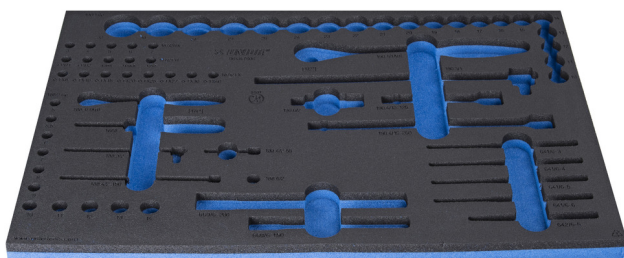

SOS подложка за 964/47SOS

VL964/47SOS

Профили

Параметри на продукта

- материал:полиетиленова пяна с ниска плътност
- Инструментална подложка : 564 x 364 x 30 mm
- Съвместим с чекмеджета от Eurostyle, Eurovision, Europlus и Hercules (предни чекмеджета) линия

623969

L

564

B

364

H

30

137

* Снимките на продуктите са символични. Всички размери са в мм., теглото е в грамове .