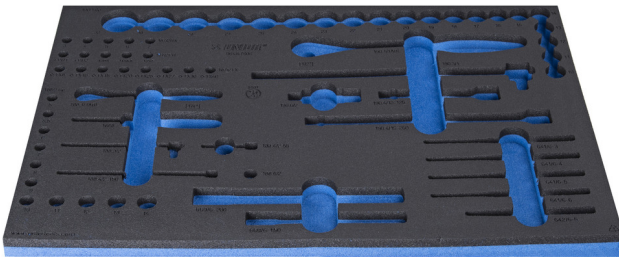

SOS tool tray for 964/47SOS

VL964/47SOS

Profielen

Product attributen

- material: low density polyethylene foam
- Tool tray dimension: 564 x 364 x 30 mm
- Compatible with drawers of Eurostyle, Eurovision, Euromotion, Europlus and Hercules (front drawers) line

623969

L

564

B

364

H

30

137

* Afbeeldingen van producten zijn symbolisch. Alle afmetingen zijn in mm, en het gewicht in grammen. Alle vermelde afmetingen kunnen variëren in tolerantie.