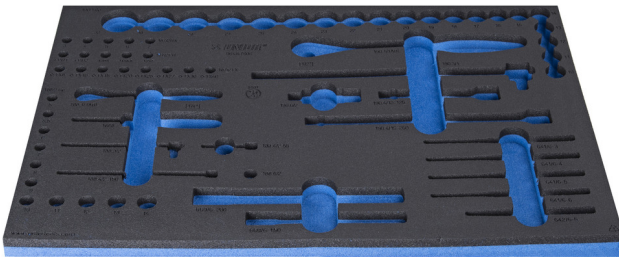

SOS Moduleinsatz für 964/47SOS

VL964/47SOS

Profile

Produkteigenschaften

- Material: weicher Polyethylenschaum
- Abmessungen Werkzeugeinsätze: 564 x 364 x 30 mm
- Für die Schubladen Eurostyle, Eurovision, Europlus and Hercules (vorne Schubladen) linie geeignet

623969

L

564

B

364

H

30

137

* Bilder von Produkten sind Symbolfotos. Abmessungen sind in mm, Gewichte in Gramm.