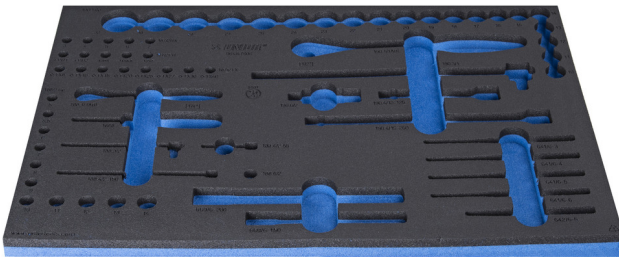

# SOS Moduleinsatz für 964/47SOS

VL964/47SOS

## Profile

## Produkteigenschaften

- Material: weicher Polyethylenschaum
- Abmessungen Werkzeugeinsätze: 564 x 364 x 30 mm
- Für die Schubladen Eurostyle, Eurovision, Euromotion, Europlus and Hercules (vorne Schubladen) linie geeignet

623969

L

564

B

364

H

30

137