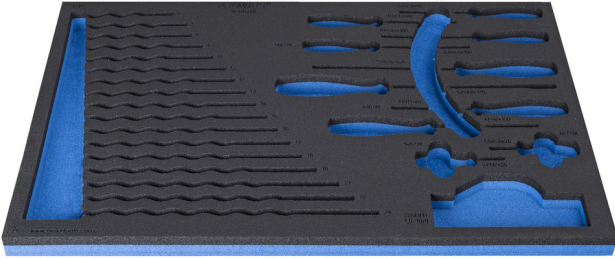

964/46SOS için SOS alet tepsi

VL964/46SOS

Profiles

Product features

- malzeme: düşük yoğunluklu polietilen köpük
- Tool tray dimension: 564 x 364 x 30 mm
- Compatible with drawers of Eurostyle, Eurovision, Europlus and Hercules (front drawers) line

623968

L

564

B

364

H

30

132

* Ürünlerin resimleri semboliktir. Bütün boyutlar mm ve ağırlık gram cinsindedir.