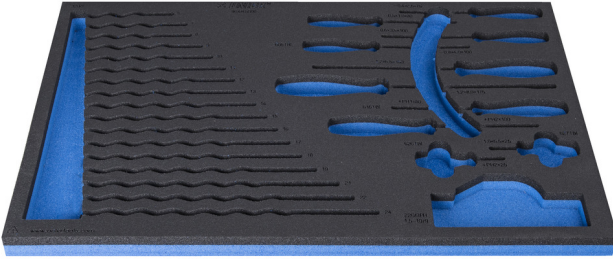

964/46SOS için SOS alet tepsisi

VL964/46SOS

Profiles

Product features

- malzeme: düşük yoğunluklu polietilen köpük
- Tool tray dimension: 564 x 364 x 30 mm
- Compatible with drawers of Eurostyle, Eurovision, Euromotion, Europlus and Hercules (front drawers) line

623968

L

564

B

364

H

30

132

* Ürünlerin resimleri semboliktir. Bütün boyutlar mm ve ağırlık gram cinsindedir.