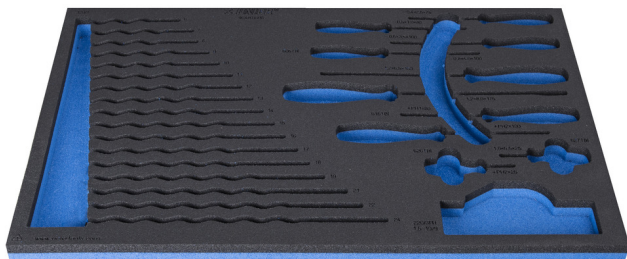

# Vložek SOS za 964/46SOS

VL964/46SOS

## Atributi izdelka

- material: polietilenska pena
- Dimenzija vložka: 564 x 364 x 30 mm
- Za predale vozičkov Eurostyle, Eurovision, Europlus in Hercules (sprednji predali)

940E  
940EV  
920PLUS

3/3

564 x 364 x 30