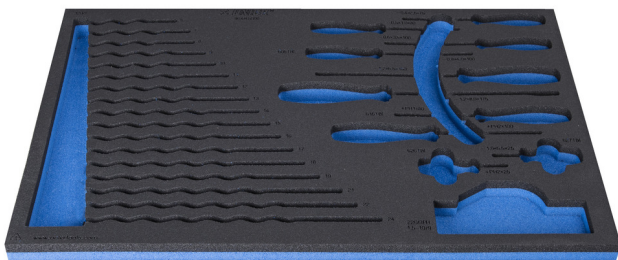

Vložek SOS za 964/46SOS

VL964/46SOS

Profili

Atributi izdelka

- material: polietilenska pena
- Dimenzija vložka: 564 x 364 x 30 mm
- Za predale vozičkov Eurostyle, Eurovision, Europlus in Hercules (sprednji predali)

623968

L

564

B

364

H

30

132