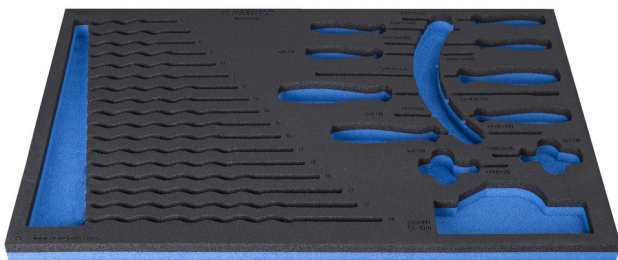

# Vložek SOS za 964/46SOS

VL964/46SOS

## Profili

## Atributi izdelka

- material: polietilenska pena
- Dimenzija vložka: 564 x 364 x 30 mm
- Za predale vozičkov Eurostyle, Eurovision, Euromotion, Europlus in Hercules (sprednji predali)

623968

L

564

B

364

H