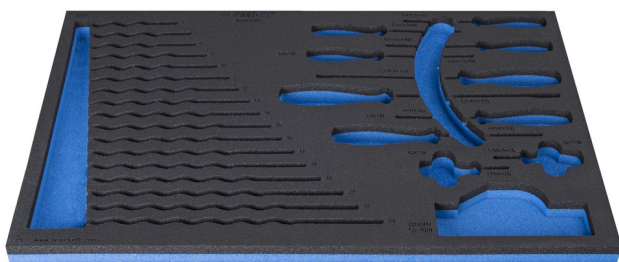

Modul spuma SOS pentru 964/46ASOS

VL964/46SOS

Profile

Caracteristicile produsului

- material: spuma polietilena de joasa densitate
- Tool tray dimension: 564 x 364 x 30 mm
- Compatible with drawers of Eurostyle, Eurovision, Europlus and Hercules (front drawers) line

623968

L

564

B

364

H

30

132

* Imaginea produsului este simbolica. Toate dimensiunile sunt exprimate în mm, greutatea în grame.