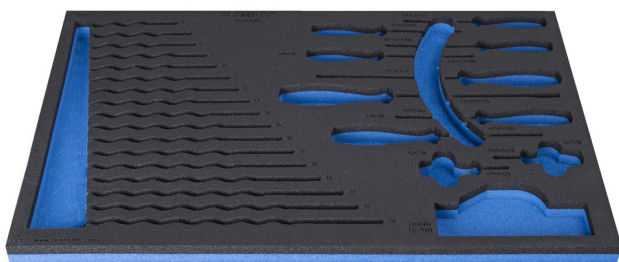

Modul spuma SOS pentru 964/46ASOS

VL964/46SOS

Profile

Caracteristicile produsului

- material: spuma polietilena de joasa densitate
- Tool tray dimension: 564 x 364 x 30 mm
- Compatible with drawers of Eurostyle, Eurovision, Euromotion, Europlus and Hercules (front drawers) line

623968

L

564

B

364

H

30

132

* Imaginea produsului este simbolica. Toate dimensiunile sunt exprimate în mm, greutatea în grame.