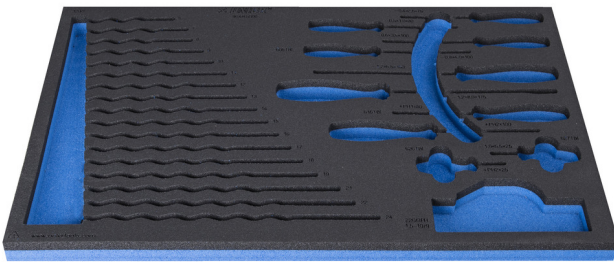

SOS tool tray for 964/46SOS

VL964/46SOS

Profielen

Product attributen

- materiaal: polyethyleenschuim met lage dichtheid
- Tool tray dimension: 564 x 364 x 30 mm
- Compatible with drawers of Eurostyle, Eurovision, Euromotion, Europlus and Hercules (front drawers) line

623968

L

564

B

364

H

30

132

* Afbeeldingen van producten zijn symbolisch. Alle afmetingen zijn in mm en gewicht in gram. Alle vermelde afmetingen kunnen variëren in tolerantie.