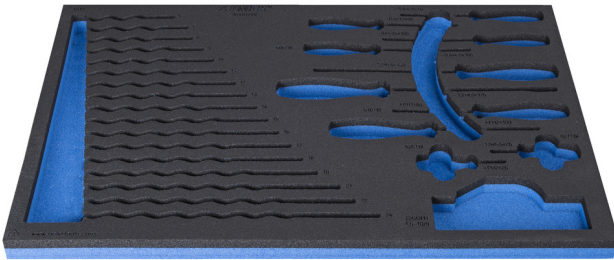

SOS tool tray for 964/46SOS

VL964/46SOS

Profielen

Product attributen

- materiaal: polyethyleenschuim met lage dichtheid
- Tool tray dimension: 564 x 364 x 30 mm
- Compatible with drawers of Eurostyle, Eurovision, Euromotion, Europlus and Hercules (front drawers) line

623968

L

564

B

364

H

30

132

* Afbeeldingen van producten zijn symbolisch. Alle afmetingen zijn in mm en gewicht in gram. Alle vermelde afmetingen kunnen variëren in tolerantie.