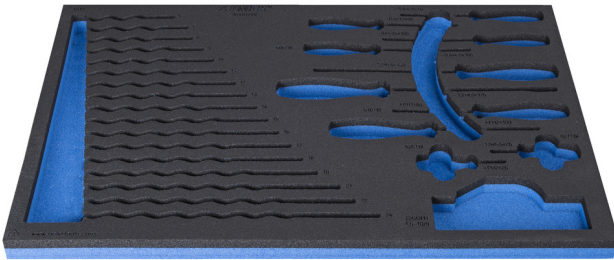

# Θήκη SOS για 954/46SOS

VL964/46SOS

## Χαρακτηριστικά προϊόντος

- Υλικό :αφρός πολυαιθυλενίου χαμηλής πυκνότητας
- Διαστάσεις δίσκου εργαλείων: 564 x 364 x 30 mm
- Συμβατό με συρτάρια της σειράς Eurostyle, Eurovision, Euromotion, Europlus και Hercules (μπροστινά συρτάρια).

623968

L

564

B

364

H

30

132