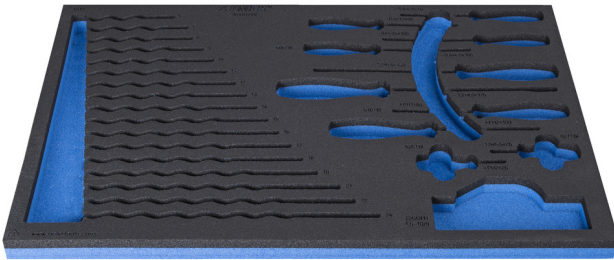

Θήκη SOS για 954/46SOS

VL964/46SOS

Προφίλ

Χαρακτηριστικά προϊόντος

- Υλικό :αφρός πολυαιθυλενίου χαμηλής πυκνότητας
- Διαστάσεις δίσκου εργαλείων: 564 x 364 x 30 mm
- Συμβατό με συρτάρια της σειράς Eurostyle, Eurovision, Europlus και Hercules (μπροστινά συρτάρια).

623968

L

564

B

364

H

30

132

* Οι εικόνες των προϊόντων είναι συμβολικές. Όλες οι διαστάσεις είναι σε mm, το βάρος είναι σε γραμμάρια. Όλες οι αναφερόμενες διαστάσεις μπορεί να διαφέρουν σε ανοχές.