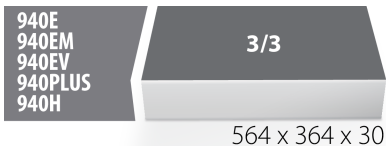

## Χαρακτηριστικά προϊόντος

- Υλικό :αφρός πολυαιθυλενίου χαμηλής πυκνότητας
- Διαστάσεις δίσκου εργαλείων: 564 x 364 x 30 mm
- Συμβατό με συρτάρια της σειράς Eurostyle, Eurovision, Euromotion, Europlus και Hercules (μπροστινά συρτάρια).