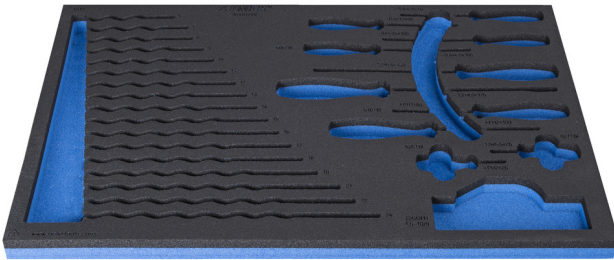

# SOS Moduleinsatz für 964/46SOS

VL964/46SOS

## Produkteigenschaften

- Material: weicher Polyethylenschaum
- Abmessungen Werkzeugeinsätze: 564 x 364 x 30 mm
- Für die Schubladen Eurostyle, Eurovision, Euromotion, Europlus and Hercules (vorne Schubladen) linie geeignet

623968

L

564

B

364

H

30

132