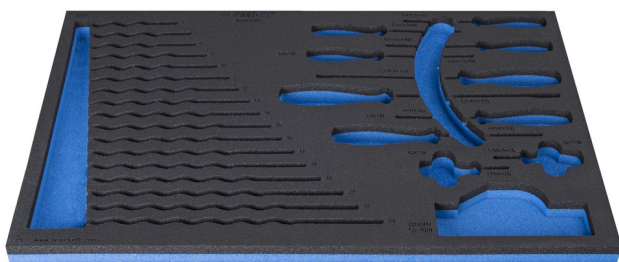

Module mousse SOS pour 964/46SOS

VL964/46SOS

Profils

Description produit

- Matière : faible densité de mousse polyéthylène
- Dimension du module : 564 x 364 x 30 mm
- Compatible avec les tiroirs des gammes Eurostyle, Eurovision, Europlus et Hercules (tiroirs de devant)

623968

L

564

B

364

H

30

132