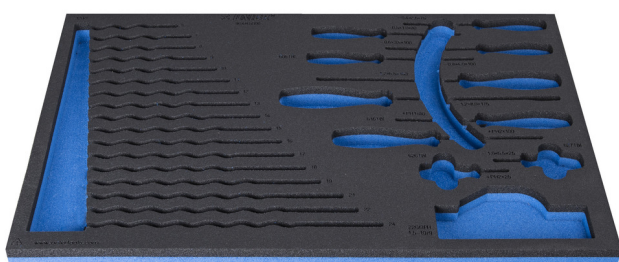

Module mousse SOS pour 964/46SOS

VL964/46SOS

Profils

Description produit

- Matière : faible densité de mousse polyéthylène
- Dimension du module : 564 x 364 x 30 mm
- Compatible avec les tiroirs des gammes Eurostyle, Eurovision, Europlus et Hercules (tiroirs de devant)

623968

L

564

B

364

H

30

132