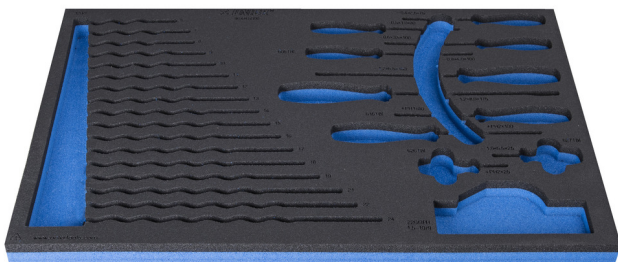

# Module mousse SOS pour 964/46SOS

VL964/46SOS

## Description produit

- Matière : faible densité de mousse polyéthylène
- Dimensions du module : 564 x 364 x 30 mm
- Compatible avec les tiroirs des gammes Eurostyle, Eurovision, Euromotion, Europlus et Hercules (tiroirs de devant)

623968

L

564

B

364

H

30

132