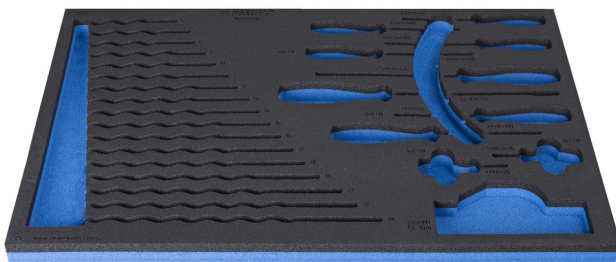

Module mousse SOS pour 964/46SOS

VL964/46SOS

Profils

Description produit

- Matière : faible densité de mousse polyéthylène
- Dimensions du module : 564 x 364 x 30 mm
- Compatible avec les tiroirs des gammes Eurostyle, Eurovision, Euromotion, Europlus et Hercules (tiroirs de devant)

623968

L

564

B

364

H

30

132