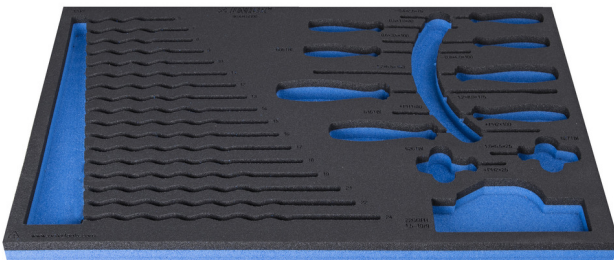

Module mousse SOS pour 964/46SOS

VL964/46SOS

Profils

Description produit

- Matière : faible densité de mousse polyéthylène
- Dimensions du module : 564 x 364 x 30 mm
- Compatible avec les tiroirs des gammes Eurostyle, Eurovision, Europlus et Hercules (tiroirs de devant)

623968

L

564

B

364

H

30

132