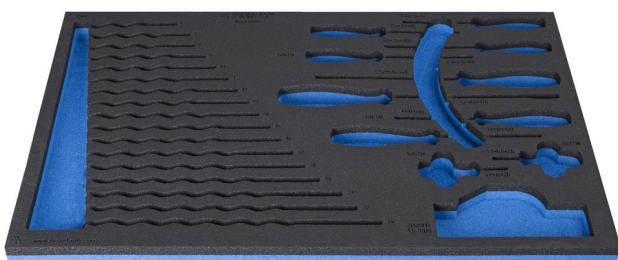

SOS uložak za garnituru alata od 36 dijelova 964/46SOS

VL964/46SOS

Profili

Atributi proizvoda

- materijal: polietilenska pjena male gustoće
- Tool tray dimension: 564 x 364 x 30 mm
- Compatible with drawers of Eurostyle, Eurovision, Euromotion, Europlus and Hercules (front drawers) line

623968

L

564

B

364

H

30

132

* Slike proizvoda su simbolične. Sve dimenzije su u mm, masa je u g.