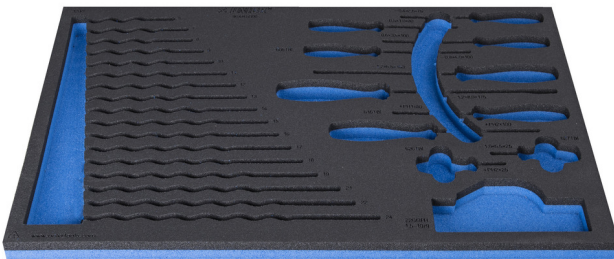

SOS uložak za garnituru alata od 36 dijelova 964/46SOS

VL964/46SOS

Profili

Atributi proizvoda

- materijal: polietilenska pjena male gustoće
- Tool tray dimension: 564 x 364 x 30 mm
- Compatible with drawers of Eurostyle, Eurovision, Euromotion, Europlus and Hercules (front drawers) line

623968

L

564

B

364

H

30

132

* Slike proizvoda su simbolične. Sve dimenzije su u mm, masa je u g.