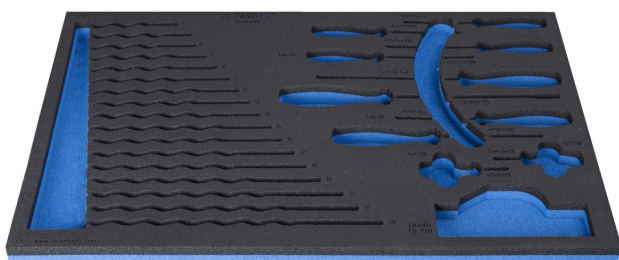

SOS uložak za garnituru alata od 36 dijelova 964/46SOS

VL964/46SOS

Profili

Atributi proizvoda

- materijal: polietilenska pjena male gustoće
- Tool tray dimension: 564 x 364 x 30 mm
- Compatible with drawers of Eurostyle, Eurovision, Europlus and Hercules (front drawers) line

623968

L

564

B

364

H

30

132

* Slike proizvoda su simbolične. Sve dimenzije su u mm, masa je u g.