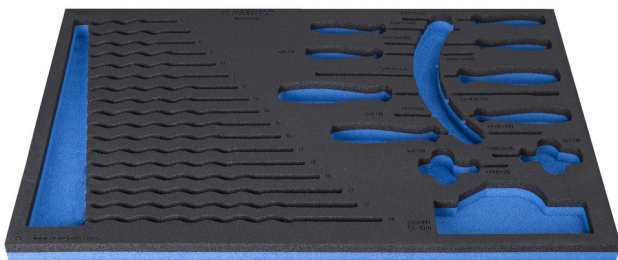

SOS подложка за 964/46SOS

VL964/46SOS

Профили

Параметри на продукта

- материал:полиетиленова пяна с ниска плътност
- Инструментална подложка : 564 x 364 x 30 mm
- Съвместим с чекмеджета от Eurostyle, Eurovision, Euromotion, Europlus и Hercules (предни чекмеджета) линия

623968

L

564

B

364

H

30

132