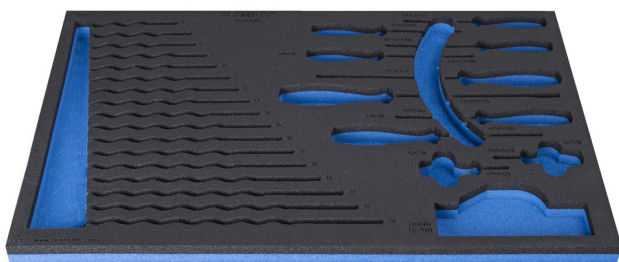

# SOS подложка за 964/46SOS

VL964/46SOS

## Параметри на продукта

- материал:полиетиленова пяна с ниска плътност
- Инструментална подложка : 564 x 364 x 30 mm
- Съвместим с чекмеджета от Eurostyle, Eurovision, Europlus и Hercules (предни чекмеджета) линия

623968

L

564

B

364

H

30

132