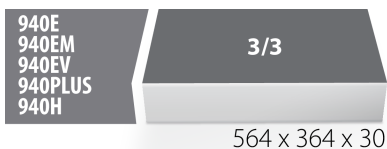

SOS tool tray for 964/46SOS

VL964/46SOS

Profielen

Product attributen

- material: low density polyethylene foam
- Tool tray dimension: 564 x 364 x 30 mm
- Compatible with drawers of Eurostyle, Eurovision, Euromotion, Europlus and Hercules (front drawers) line

623968

L

564

B

364

H

30

132

* Afbeeldingen van producten zijn symbolisch. Alle afmetingen zijn in mm, en het gewicht in grammen. Alle vermelde afmetingen kunnen variëren in tolerantie.