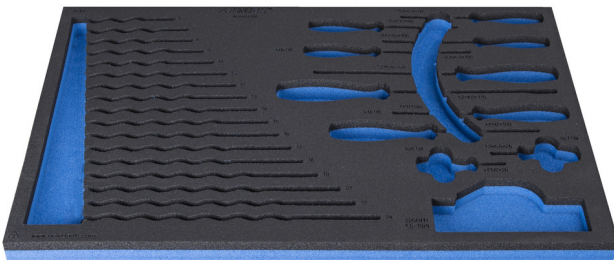

# SOS tool tray for 964/46SOS

VL964/46SOS

## Product attributen

- material: low density polyethylene foam
- Tool tray dimension: 564 x 364 x 30 mm
- Compatible with drawers of Eurostyle, Eurovision, Europlus and Hercules (front drawers) line

623968

L

564

B

364

H

30

132

\* Afbeeldingen van producten zijn symbolisch. Alle afmetingen zijn in mm, en het gewicht in grammen. Alle vermelde afmetingen kunnen variëren in tolerantie.