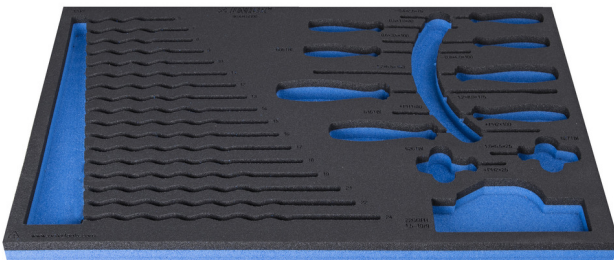

SOS Moduleinsatz für 964/46SOS

VL964/46SOS

Profile

Produkteigenschaften

- Material: weicher Polyethylenschaum
- Abmessungen Werkzeugeinsätze: 564 x 364 x 30 mm
- Für die Schubladen Eurostyle, Eurovision, Euromotion, Europlus and Hercules (vorne Schubladen) linie geeignet

623968

L

564

B

364

H

30

132

* Bilder von Produkten sind Symbolfotos. Abmessungen sind in mm, Gewichte in Gramm.