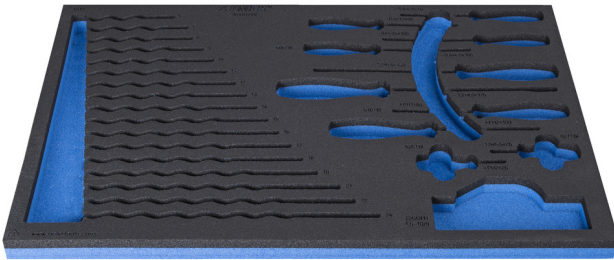

SOS Moduleinsatz für 964/46SOS

VL964/46SOS

Profile

Produkteigenschaften

- Material: weicher Polyethylenschaum
- Abmessungen Werkzeugeinsätze: 564 x 364 x 30 mm
- Für die Schubladen Eurostyle, Eurovision, Europlus and Hercules (vorne Schubladen) linie geeignet

623968

L

564

B

364

H

30

132