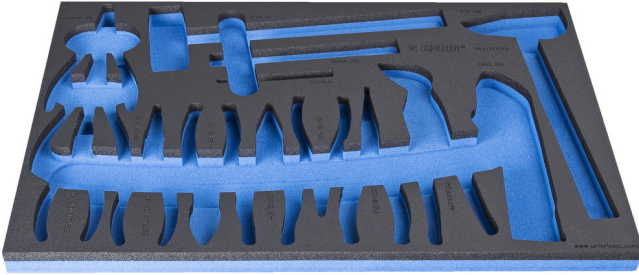

964/32ASOS için SOS alet tepsisi

vI964/32ASOS

Profiles

Product features

- malzeme: düşük yoğunluklu polietilen köpük
- Tool tray dimension: 564 x 364 x 30 mm
- Compatible with drawers of Eurostyle, Eurovision, Euromotion, Europlus and Hercules (front drawers) line

940E
940EV
920PLUS

3/3

564 x 364 x 30

L

B

H

623937

564

364

30

134

* Ürünlerin resimleri semboliktir. Bütün boyutlar mm ve ağırlık gram cinsindedir.