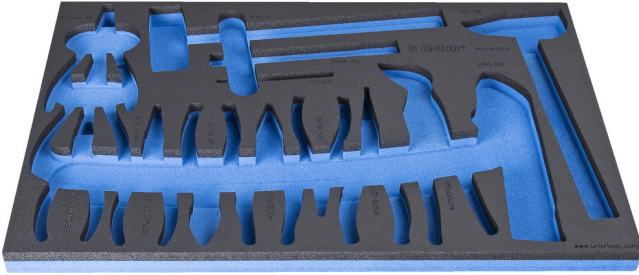

964/32ASOS için SOS alet tepsisi

VI964/32ASOS

Profiles

Product features

- malzeme: düşük yoğunluklu polietilen köpük
- Tool tray dimension: 564 x 364 x 30 mm
- Compatible with drawers of Eurostyle, Eurovision, Europlus and Hercules (front drawers) line

623937

L

564

B

364

H

30

134

* Ürünlerin resimleri semboliktir. Bütün boyutlar mm ve ağırlık gram cinsindedir.