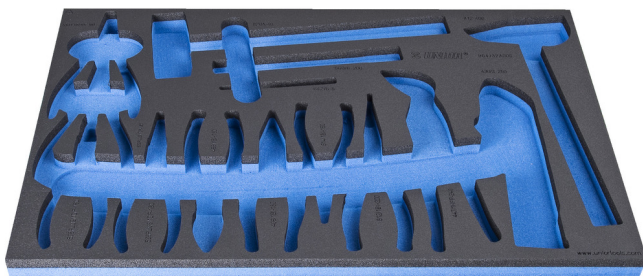

Vložek SOS za 964/32ASOS

VI964/32ASOS

Profili

Atributi izdelka

- material: polietilenska pena
- Dimenzija vložka: 564 x 364 x 30 mm
- Za predale vozičkov Eurostyle, Eurovision, Euromotion, Europlus in Hercules (sprednji predali)

623937

L

564

B

364

H

30

134