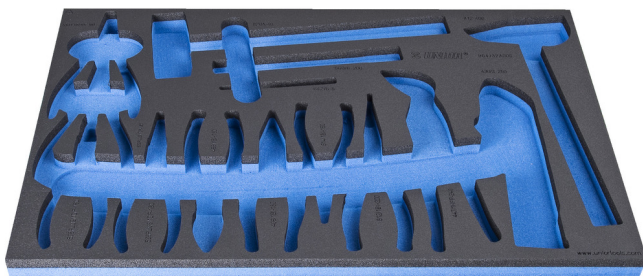

Vložek SOS za 964/32ASOS

VI964/32ASOS

Profili

Atributi izdelka

- material: polietilenska pena
- Dimenzija vložka: 564 x 364 x 30 mm
- Za predale vozičkov Eurostyle, Eurovision, Europlus in Hercules (sprednji predali)

623937

L

564

B

364

H

30

134