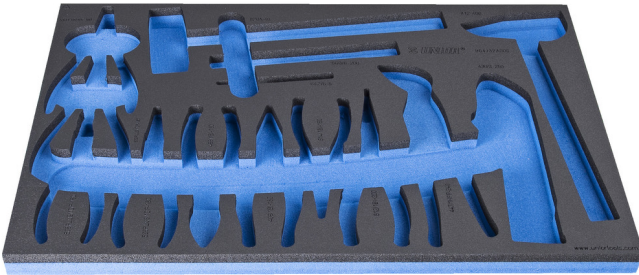

SOS tool tray for 964/32ASOS

VI964/32ASOS

Profielen

Product attributen

- materiaal: polyethyleenschuim met lage dichtheid
- Tool tray dimension: 564 x 364 x 30 mm
- Compatible with drawers of Eurostyle, Eurovision, Euromotion, Europlus and Hercules (front drawers) line

623937

L

564

B

364

H

30

134

* Afbeeldingen van producten zijn symbolisch. Alle afmetingen zijn in mm en gewicht in gram. Alle vermelde afmetingen kunnen variëren in tolerantie.