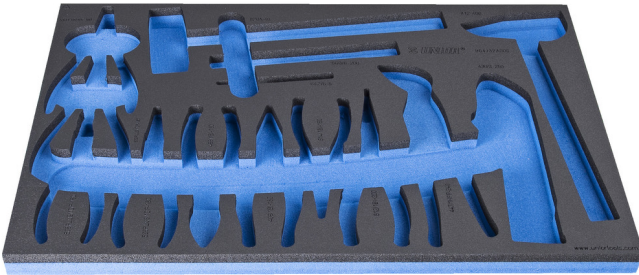

Θήκη SOS για 954/32SOS

VI964/32ASOS

Προφίλ

Χαρακτηριστικά προϊόντος

- Υλικό :αφρός πολυαιθυλενίου χαμηλής πυκνότητας
- Διαστάσεις δίσκου εργαλείων: 564 x 364 x 30 mm
- Συμβατό με συρτάρια της σειράς Eurostyle, Eurovision, Euromotion, Europlus και Hercules (μπροστινά συρτάρια).

623937

L

564

B

364

H

30

134

* Οι εικόνες των προϊόντων είναι συμβολικές. Όλες οι διαστάσεις είναι σε mm, το βάρος είναι σε γραμμάρια. Όλες οι αναφερόμενες διαστάσεις μπορεί να διαφέρουν σε ανοχές.