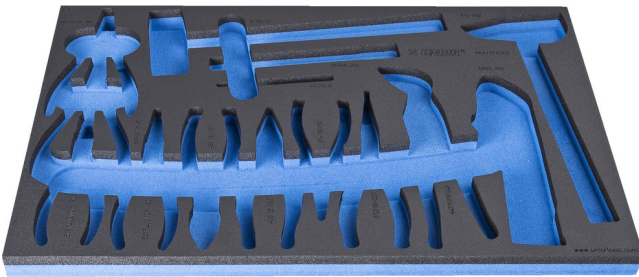

Θήκη SOS για 954/32SOS

VI964/32ASOS

Προφίλ

Χαρακτηριστικά προϊόντος

- Υλικό :αφρός πολυαιθυλενίου χαμηλής πυκνότητας
- Διαστάσεις δίσκου εργαλείων: 564 x 364 x 30 mm
- Συμβατό με συρτάρια της σειράς Eurostyle, Eurovision, Euromotion, Europlus και Hercules (μπροστινά συρτάρια).

940E
940EV
920PLUS

3/3

564 x 364 x 30

623937

L

564

B

364

H

30

134

* Οι εικόνες των προϊόντων είναι συμβολικές. Όλες οι διαστάσεις είναι σε mm, το βάρος είναι σε γραμμάρια. Όλες οι αναφερόμενες διαστάσεις μπορεί να διαφέρουν σε ανοχές.