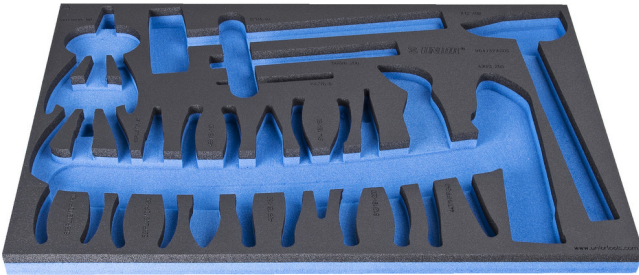

Θήκη SOS για 954/32SOS

VI964/32ASOS

Προφίλ

Χαρακτηριστικά προϊόντος

- Υλικό : αφρός πολυαιθυλενίου χαμηλής πυκνότητας
- Διαστάσεις δίσκου εργαλείων: 564 x 364 x 30 mm
- Συμβατό με συρτάρια της σειράς Eurostyle, Eurovision, Europlus και Hercules (μπροστινά συρτάρια).

623937

L

564

B

364

H

30

134

* Οι εικόνες των προϊόντων είναι συμβολικές. Όλες οι διαστάσεις είναι σε mm, το βάρος είναι σε γραμμάρια. Όλες οι αναφερόμενες διαστάσεις μπορεί να διαφέρουν σε ανοχές.