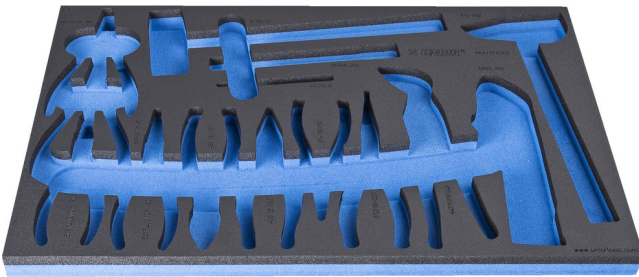

SOS Moduleinsatz für 964/32ASOS

vi964/32ASOS

Profile

Produkteigenschaften

- Material: weicher Polyethylenschaum
- Abmessungen Werkzeugeinsätze: 564 x 364 x 30 mm
- Für die Schubladen Eurostyle, Eurovision, Euromotion, Europlus and Hercules (vorne Schubladen) linie geeignet

623937

L

564

B

364

H

30

134

* Bilder von Produkten sind Symbolfotos. Abmessungen sind in mm, Gewichte in Gramm.