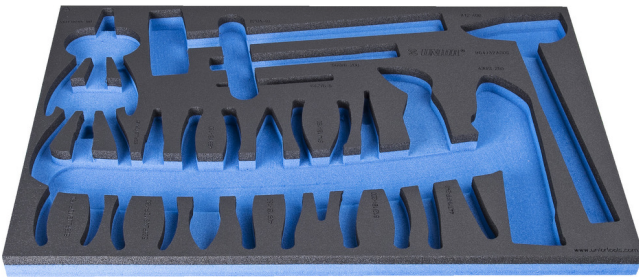

SOS Moduleinsatz für 964/32ASOS

vI964/32ASOS

Profile

Produkteigenschaften

- Material: weicher Polyethylenschaum
- Abmessungen Werkzeugeinsätze: 564 x 364 x 30 mm
- Für die Schubladen Eurostyle, Eurovision, Europlus and Hercules (vorne Schubladen) linie geeignet

623937

L

564

B

364

H

30

134

* Bilder von Produkten sind Symbolfotos. Abmessungen sind in mm, Gewichte in Gramm.