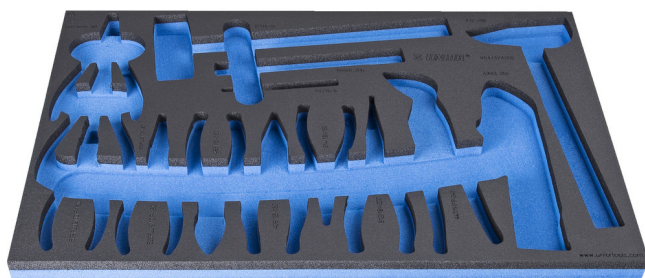

Module mousse SOS pour 964/32ASOS

vI964/32ASOS

Profils

Description produit

- Matière : faible densité de mousse polyéthylène
- Dimension du module : 564 x 364 x 30 mm
- Compatible avec les tiroirs des gammes Eurostyle, Eurovision, Europlus et Hercules (tiroirs de devant)

623937

L

564

B

364

H

30

134