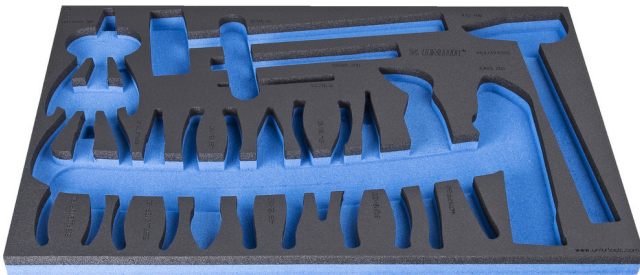

# Module mousse SOS pour 964/32ASOS

VI964/32ASOS

## Profils

## Description produit

- Matière : faible densité de mousse polyéthylène
- Dimension du module : 564 x 364 x 30 mm
- Compatible avec les tiroirs des gammes Eurostyle, Eurovision, Europlus et Hercules (tiroirs de devant)

623937

L

564

B

364

H

30

134