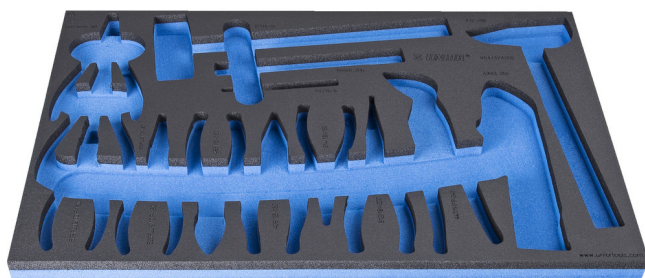

Module mousse SOS pour 964/32ASOS

VI964/32ASOS

Profils

Description produit

- Matière : faible densité de mousse polyéthylène
- Dimension du module : 564 x 364 x 30 mm
- Compatible avec les tiroirs des gammes Eurostyle, Eurovision, Europlus et Hercules (tiroirs de devant)

623937

L

564

B

364

H

30

134