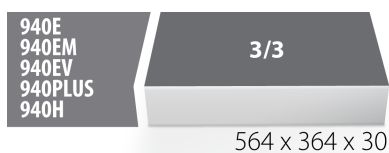

Module mousse SOS pour 964/32ASOS

VI964/32ASOS

Profils

Description produit

- Matière : faible densité de mousse polyéthylène
- Dimension du module : 564 x 364 x 30 mm
- Compatible avec les tiroirs des gammes Eurostyle, Eurovision, Europlus et Hercules (tiroirs de devant)

623937

L

564

B

364

H

30

134

* Les images des produits ne sont pas contractuelles. Toutes les dimensions sont en mm, les poids en grammes.