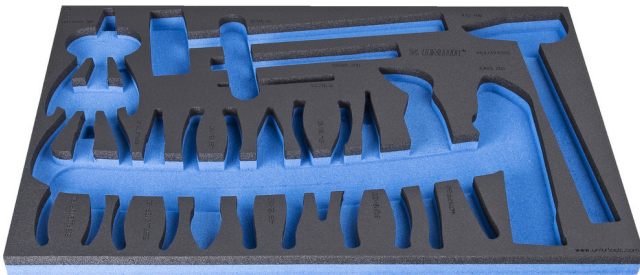

Module mousse SOS pour 964/32ASOS

VI964/32ASOS

Profils

Description produit

- Matière : faible densité de mousse polyéthylène
- Dimension du module : 564 x 364 x 30 mm
- Compatible avec les tiroirs des gammes Eurostyle, Eurovision, Europlus et Hercules (tiroirs de devant)

623937

L

564

B

364

H

30

134