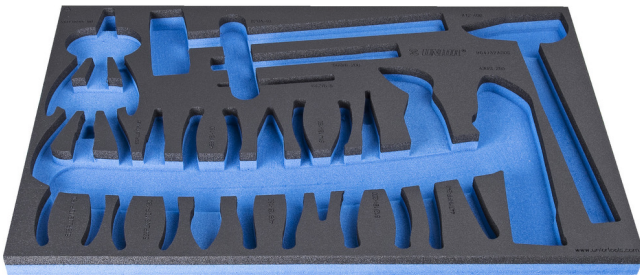

Module mousse SOS pour 964/32ASOS

VI964/32ASOS

Profils

Description produit

- Matière : faible densité de mousse polyéthylène
- Dimensions du module : 564 x 364 x 30 mm
- Compatible avec les tiroirs des gammes Eurostyle, Eurovision, Euromotion, Europlus et Hercules (tiroirs de devant)

623937

L

564

B

364

H

30

134