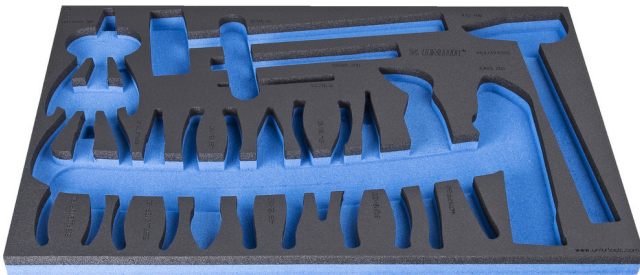

Module mousse SOS pour 964/32ASOS

VI964/32ASOS

Profils

Description produit

- Matière : faible densité de mousse polyéthylène
- Dimensions du module : 564 x 364 x 30 mm
- Compatible avec les tiroirs des gammes Eurostyle, Eurovision, Euromotion, Europlus et Hercules (tiroirs de devant)

940E
940EV
920PLUS

3/3

564 x 364 x 30

623937

L

564

B

364