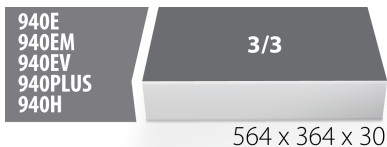

Module mousse SOS pour 964/32ASOS

VI964/32ASOS

Profils

Description produit

- Matière : faible densité de mousse polyéthylène
- Dimensions du module : 564 x 364 x 30 mm
- Compatible avec les tiroirs des gammes Eurostyle, Eurovision, Euromotion, Europlus et Hercules (tiroirs de devant)

623937

L

564

B

364

H

30

134

* Les images des produits ne sont pas contractuelles. Toutes les dimensions sont en mm, les poids en grammes.