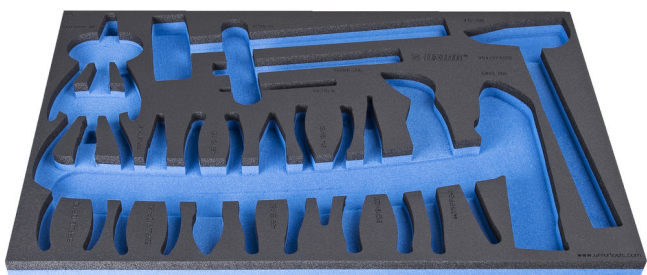

SOS uložak za garnituru alata od 14 dijelova 964/32ASOS

VI964/32ASOS

Profili

Atributi proizvoda

- materijal: polietilenska pjena male gustoće
- Tool tray dimension: 564 x 364 x 30 mm
- Compatible with drawers of Eurostyle, Eurovision, Europlus and Hercules (front drawers) line

623937

L

564

B

364

H

30

134

* Slike proizvoda su simbolične. Sve dimenzije su u mm, masa je u g.