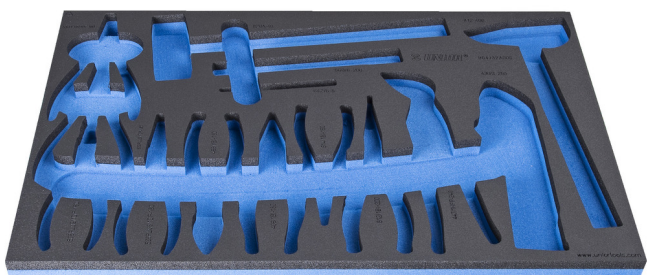

SOS uložak za garnituru alata od 14 dijelova 964/32ASOS

VI964/32ASOS

Profili

Atributi proizvoda

- materijal: polietilenska pjena male gustoće
- Tool tray dimension: 564 x 364 x 30 mm
- Compatible with drawers of Eurostyle, Eurovision, Euromotion, Europlus and Hercules (front drawers) line

623937

L

564

B

364

H

30

134

* Slike proizvoda su simbolične. Sve dimenzije su u mm, masa je u g.