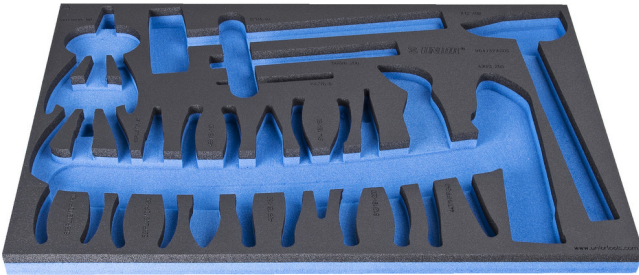

SOS tool tray for 964/32ASOS

vI964/32ASOS

Profielen

Product attributen

- material: low density polyethylene foam
- Tool tray dimension: 564 x 364 x 30 mm
- Compatible with drawers of Eurostyle, Eurovision, Euromotion, Europlus and Hercules (front drawers) line

623937

L

564

B

364

H

30

134

* Afbeeldingen van producten zijn symbolisch. Alle afmetingen zijn in mm, en het gewicht in grammen. Alle vermelde afmetingen kunnen variëren in tolerantie.