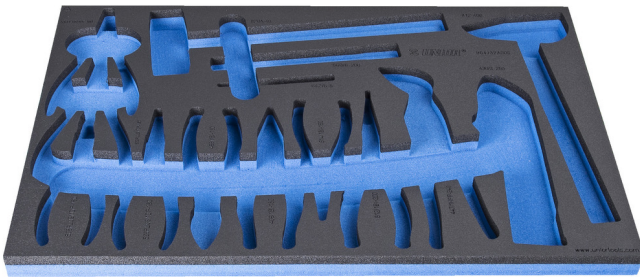

SOS tool tray for 964/32ASOS

VI964/32ASOS

Profielen

Product attributen

- material: low density polyethylene foam
- Tool tray dimension: 564 x 364 x 30 mm
- Compatible with drawers of Eurostyle, Eurovision, Europlus and Hercules (front drawers) line

623937

L

564

B

364

H

30

134

* Afbeeldingen van producten zijn symbolisch. Alle afmetingen zijn in mm, en het gewicht in grammen. Alle vermelde afmetingen kunnen variëren in tolerantie.