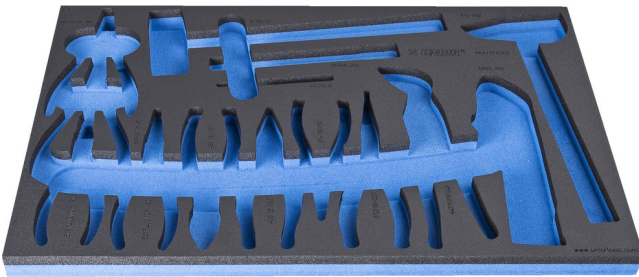

# SOS Moduleinsatz für 964/32ASOS

vi964/32ASOS

## Profile

## Produkteigenschaften

- Material: weicher Polyethylenschaum
- Abmessungen Werkzeugeinsätze: 564 x 364 x 30 mm
- Für die Schubladen Eurostyle, Eurovision, Euromotion, Europlus and Hercules (vorne Schubladen) linie geeignet

623937

L

564

B

364

H

30

134