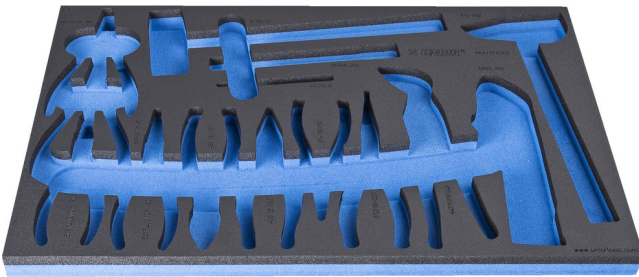

# SOS Moduleinsatz für 964/32ASOS

vi964/32ASOS

## Profile

## Produkteigenschaften

- Material: weicher Polyethylenschaum
- Abmessungen Werkzeugeinsätze: 564 x 364 x 30 mm
- Für die Schubladen Eurostyle, Eurovision, Euromotion, Europlus and Hercules (vorne Schubladen) linie geeignet

940E  
940EV  
920PLUS

3/3

564 x 364 x 30

623937

L

564

B

364