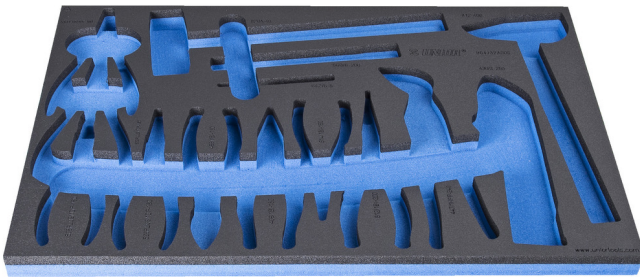

SOS mjet tabaka për 964/32ASOS

VI964/32ASOS

Profiles

Product features

- Materiali: ulët densitet shkumë polietilen
- Tool tray dimension: 564 x 364 x 30 mm
- Compatible with drawers of Eurostyle, Eurovision, Europlus and Hercules (front drawers) line

623937

L

564

B

364

H

30

134

* Imazhet e produkteve janë simbolike. Të gjitha dimensionet janë në mm, pesha në gram.