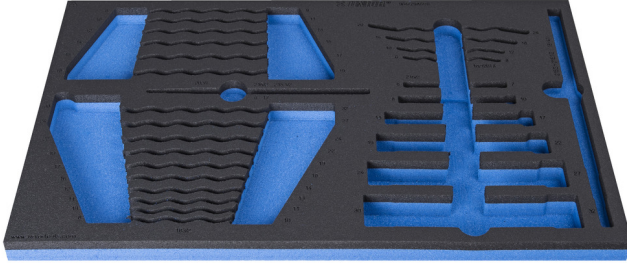

964/29ASOS için SOS alet tepsisi

VL964/29ASOS

Profiles

Product features

- malzeme: düşük yoğunluklu polietilen köpük
- Tool tray dimension: 564 x 364 x 30 mm
- Compatible with drawers of Eurostyle, Eurovision, Euromotion, Europlus and Hercules (front drawers) line

623933

L

564

B

364

H

30

124

* Ürünlerin resimleri semboliktir. Bütün boyutlar mm ve ağırlık gram cinsindedir.