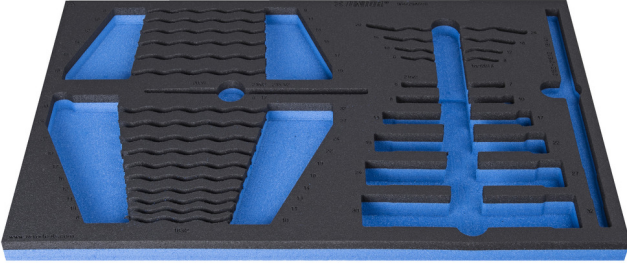

964/29ASOS için SOS alet tepsisi

VL964/29ASOS

Profiles

Product features

- malzeme: düşük yoğunluklu polietilen köpük
- Tool tray dimension: 564 x 364 x 30 mm
- Compatible with drawers of Eurostyle, Eurovision, Europlus and Hercules (front drawers) line

623933

L

564

B

364

H

30

124

* Ürünlerin resimleri semboliktir. Bütün boyutlar mm ve ağırlık gram cinsindedir.