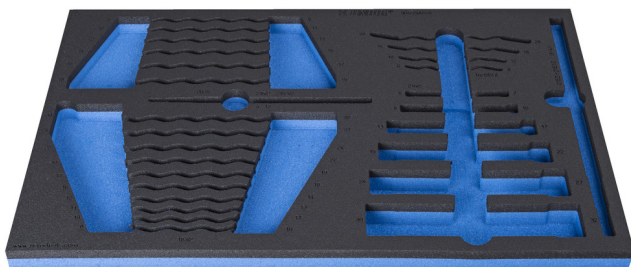

Vložek SOS za 964/29ASOS

VL964/29ASOS

Profili

Atributi izdelka

- material: polietilenska pena
- Dimenzija vložka: 564 x 364 x 30 mm
- Za predale vozičkov Eurostyle, Eurovision, Europlus in Hercules (sprednji predali)

623933

L

564

B

364

H

30

124