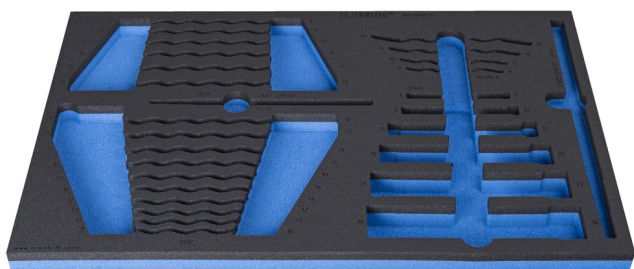

# Modul spuma SOS pentru 964/29ASOS

VL964/29ASOS

## Profile

## Caracteristicile produsului

- material:spuma polietilena de joasa densitate
- Tool tray dimension: 564 x 364 x 30 mm
- Compatible with drawers of Eurostyle, Eurovision, Euromotion, Europlus and Hercules (front drawers) line

623933

L

564

B

364

H

30

124