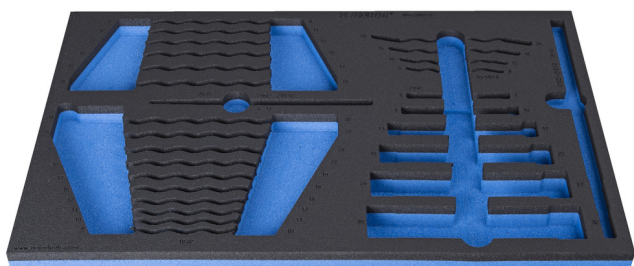

Wkładka SOS do 964/29ASOS

VL964/29ASOS

Profile

Cechy produktu

- materiał : niskiej gęstości pianka polietylenowa
- Wkładka narzędziowa: 564 x 364 x 30 mm
- Kompatybilna z szufladami z linii Eurostyle, Eurovision, Europlus i Hercules (szuflady przednie)

623933

L

564

B

364

H

30

124

* Przedstawiony wygląd produktu jest orientacyjny. Wszystkie wymiary są w mm, podana waga w gramach