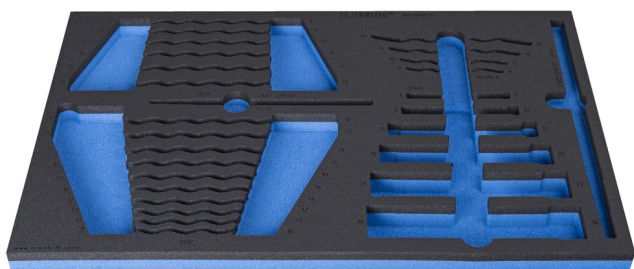

Wkładka SOS do 964/29ASOS

VL964/29ASOS

Profile

Cechy produktu

- materiał : niskiej gęstości pianka polietylenowa
- Wkładka narzędziowa: 564 x 364 x 30 mm
- Kompatybilna z szufladami z linii Eurostyle, Eurovision, Euromotion, Europlus i Hercules (szuflady przednie)

623933

L

564

B

364

H

30

124

* Przedstawiony wygląd produktu jest orientacyjny. Wszystkie wymiary są w mm, podana waga w gramach