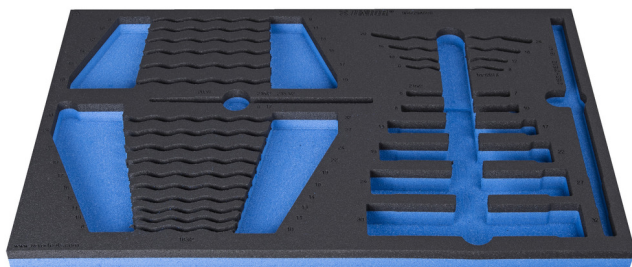

Wkładka SOS do 964/29ASOS

VL964/29ASOS

Profile

Cechy produktu

- materiał : niskiej gęstości pianka polietylenowa
- Wkładka narzędziowa: 564 x 364 x 30 mm
- Kompatybilna z szufladami z linii Eurostyle, Eurovision, Euromotion, Europlus i Hercules (szuflady przednie)

623933

L

564

B

364

H

30

124

* Przedstawiony wygląd produktu jest orientacyjny. Wszystkie wymiary są w mm, podana waga w gramach