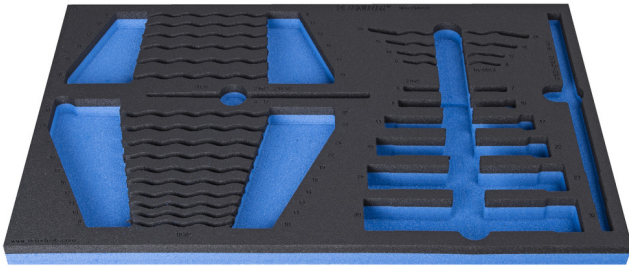

SOS tool tray for 964/29ASOS

VL964/29ASOS

Profielen

Product attributen

- materiaal: polyethyleenschuim met lage dichtheid
- Tool tray dimension: 564 x 364 x 30 mm
- Compatible with drawers of Eurostyle, Eurovision, Euromotion, Europlus and Hercules (front drawers) line

623933

L

564

B

364

H

30

124

* Afbeeldingen van producten zijn symbolisch. Alle afmetingen zijn in mm en gewicht in gram. Alle vermelde afmetingen kunnen variëren in tolerantie.