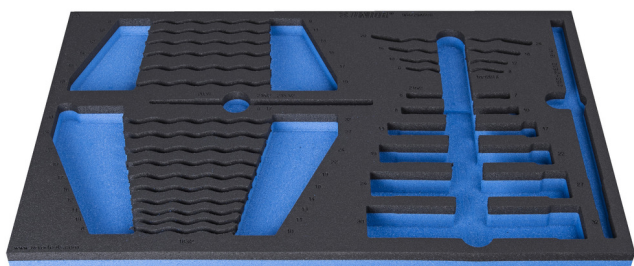

SOS tárolótálca 964/29ASOS készlethez

VL964/29ASOS

Profilok

Termékjellemzők

- anyaga: kis sűrűségű polietilén hab
- szerszámtálca mérete: 564 x 364 x 30 mm
- kompatibilis az Eurostyle, Eurovision, Euromotion, Europlus és Hercules sorozattal (előoldali fiókok)

623933

L

564

B

364

H

30

124