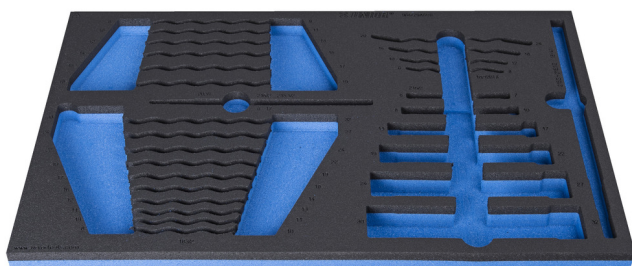

SOS tárolótálca 964/29ASOS készlethez

VL964/29ASOS

Profilok

Termékjellemzők

- anyaga: kis sűrűségű polietilén hab
- szerszámtálca mérete: 564 x 364 x 30 mm
- kompatibilis az Eurostyle, Eurovision, Euromotion, Europlus és Hercules sorozattal (előoldali fiókok)

623933

L

564

B

364

H

30

124