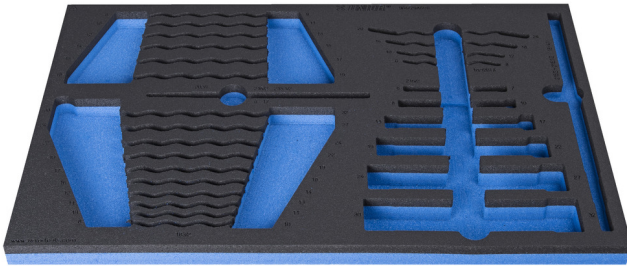

# Θήκη SOS για 954/29SOS

VL964/29ASOS

## Χαρακτηριστικά προϊόντος

- Υλικό :αφρός πολυαιθυλενίου χαμηλής πυκνότητας
- Διαστάσεις δίσκου εργαλείων: 564 x 364 x 30 mm
- Συμβατό με συρτάρια της σειράς Eurostyle, Eurovision, Euromotion, Europlus και Hercules (μπροστινά συρτάρια).

623933

L

564

B

364

H

30

124