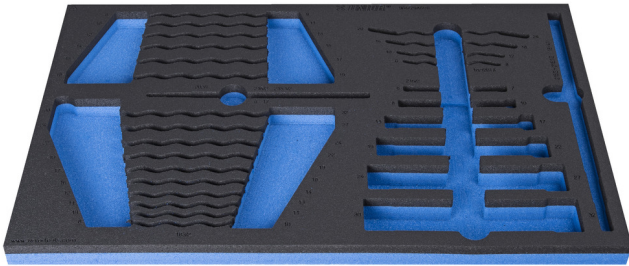

Θήκη SOS για 954/29SOS

VL964/29ASOS

Προφίλ

Χαρακτηριστικά προϊόντος

- Υλικό : αφρός πολυαιθυλενίου χαμηλής πυκνότητας
- Διαστάσεις δίσκου εργαλείων: 564 x 364 x 30 mm
- Συμβατό με συρτάρια της σειράς Eurostyle, Eurovision, Euromotion, Europlus και Hercules (μπροστινά συρτάρια).

623933

L

564

B

364

H

30

124

* Οι εικόνες των προϊόντων είναι συμβολικές. Όλες οι διαστάσεις είναι σε mm, το βάρος είναι σε γραμμάρια. Όλες οι αναφερόμενες διαστάσεις μπορεί να διαφέρουν σε ανοχές.