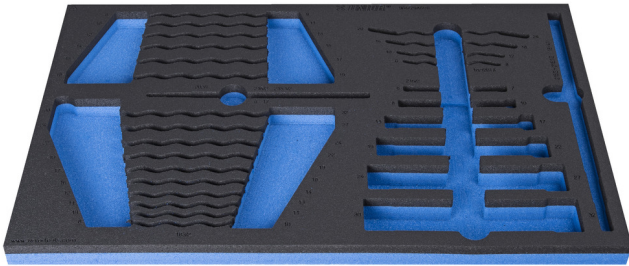

Θήκη SOS για 954/29SOS

VL964/29ASOS

Προφίλ

Χαρακτηριστικά προϊόντος

- Υλικό : αφρός πολυαιθυλενίου χαμηλής πυκνότητας
- Διαστάσεις δίσκου εργαλείων: 564 x 364 x 30 mm
- Συμβατό με συρτάρια της σειράς Eurostyle, Eurovision, Europlus και Hercules (μπροστινά συρτάρια).

623933

L

564

B

364

H

30

124

* Οι εικόνες των προϊόντων είναι συμβολικές. Όλες οι διαστάσεις είναι σε mm, το βάρος είναι σε γραμμάρια. Όλες οι αναφερόμενες διαστάσεις μπορεί να διαφέρουν σε ανοχές.