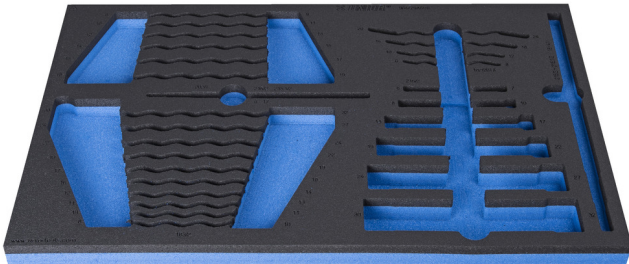

# SOS Moduleinsatz für 964/29ASOS

VL964/29ASOS

## Profile

## Produkteigenschaften

- Material: weicher Polyethylenschaum
- Abmessungen Werkzeugeinsätze: 564 x 364 x 30 mm
- Für die Schubladen Eurostyle, Eurovision, Europlus and Hercules (vorne Schubladen) linie geeignet

623933

L

564

B

364

H

30

124