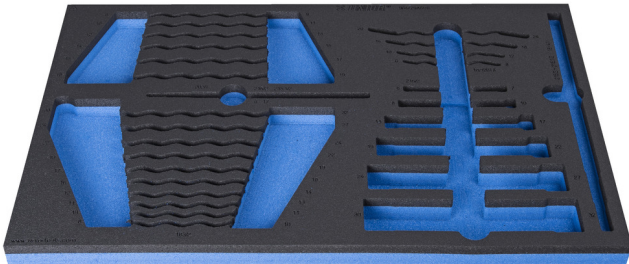

# SOS Moduleinsatz für 964/29ASOS

VL964/29ASOS

## Profile

## Produkteigenschaften

- Material: weicher Polyethylenschaum
- Abmessungen Werkzeugeinsätze: 564 x 364 x 30 mm
- Für die Schubladen Eurostyle, Eurovision, Euromotion, Europlus and Hercules (vorne Schubladen) linie geeignet

623933

L

564

B

364

H

30

124