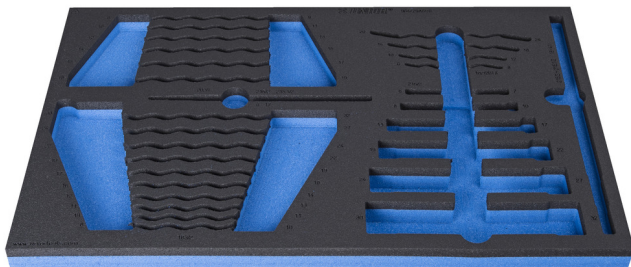

Module mousse SOS pour 964/29ASOS

VL964/29ASOS

Profils

Description produit

- Matière : faible densité de mousse polyéthylène
- Dimension du module : 564 x 364 x 30 mm
- Compatible avec les tiroirs des gammes Eurostyle, Eurovision, Europlus et Hercules (tiroirs de devant)

623933

L

564

B

364

H

30

124