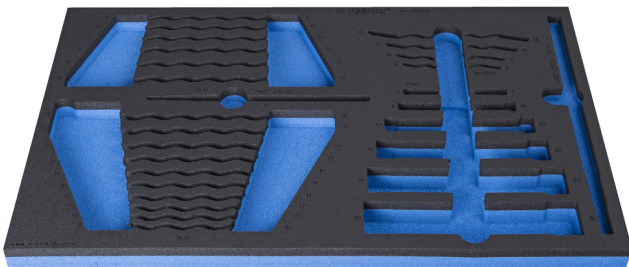

# Module mousse SOS pour 964/29ASOS

VL964/29ASOS

## Description produit

- Matière : faible densité de mousse polyéthylène
- Dimension du module : 564 x 364 x 30 mm
- Compatible avec les tiroirs des gammes Eurostyle, Eurovision, Europlus et Hercules (tiroirs de devant)

623933

L

564

B

364

H

30

124