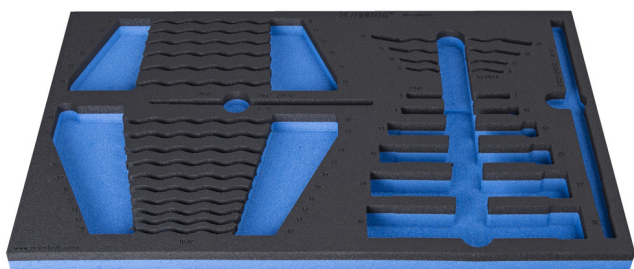

# Module mousse SOS pour 964/29ASOS

VL964/29ASOS

## Description produit

- Matière : faible densité de mousse polyéthylène
- Dimension du module : 564 x 364 x 30 mm
- Compatible avec les tiroirs des gammes Eurostyle, Eurovision, Europlus et Hercules (tiroirs de devant)

623933

L

564

B

364

H

30

124