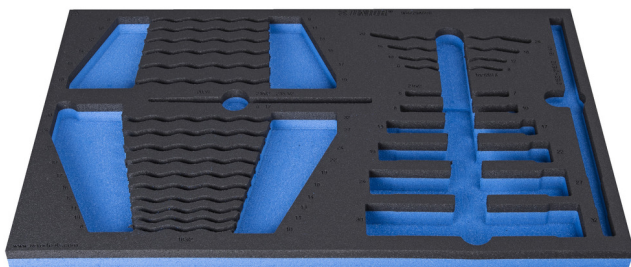

Module mousse SOS pour 964/29ASOS

VL964/29ASOS

Profils

Description produit

- Matière : faible densité de mousse polyéthylène
- Dimension du module : 564 x 364 x 30 mm
- Compatible avec les tiroirs des gammes Eurostyle, Eurovision, Europlus et Hercules (tiroirs de devant)

623933

L

564

B

364

H

30

124