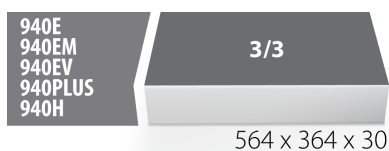

Module mousse SOS pour 964/29ASOS

VL964/29ASOS

Profils

Description produit

- Matière : faible densité de mousse polyéthylène
- Dimension du module : 564 x 364 x 30 mm
- Compatible avec les tiroirs des gammes Eurostyle, Eurovision, Europlus et Hercules (tiroirs de devant)

623933

L

564

B

364

H

30

124

* Les images des produits ne sont pas contractuelles. Toutes les dimensions sont en mm, les poids en grammes.