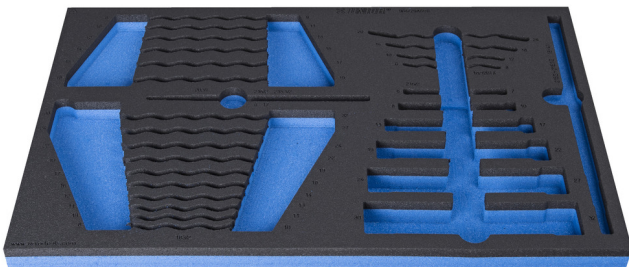

Module mousse SOS pour 964/29ASOS

VL964/29ASOS

Profils

Description produit

- Matière : faible densité de mousse polyéthylène
- Dimension du module : 564 x 364 x 30 mm
- Compatible avec les tiroirs des gammes Eurostyle, Eurovision, Europlus et Hercules (tiroirs de devant)

623933

L

564

B

364

H

30

124