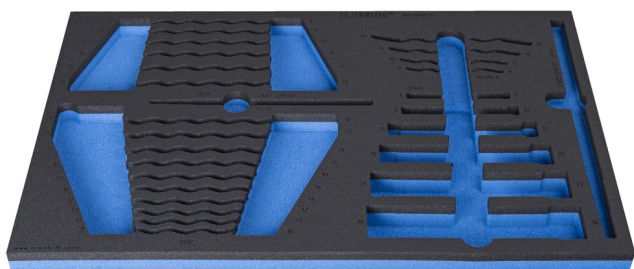

# Module mousse SOS pour 964/29ASOS

VL964/29ASOS

## Description produit

- Matière : faible densité de mousse polyéthylène
- Dimensions du module : 564 x 364 x 30 mm
- Compatible avec les tiroirs des gammes Eurostyle, Eurovision, Euromotion, Europlus et Hercules (tiroirs de devant)

623933

L

564

B

364

H

30

124