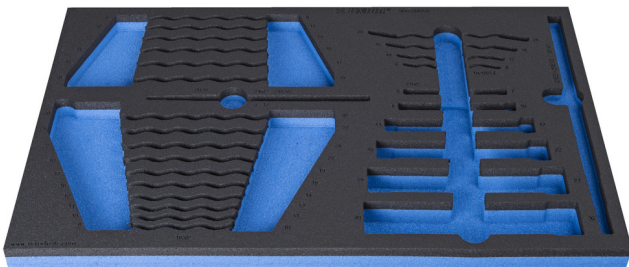

# Module mousse SOS pour 964/29ASOS

VL964/29ASOS

## Description produit

- Matière : faible densité de mousse polyéthylène
- Dimensions du module : 564 x 364 x 30 mm
- Compatible avec les tiroirs des gammes Eurostyle, Eurovision, Euromotion, Europlus et Hercules (tiroirs de devant)

623933

L

564

B

364

H

30

124