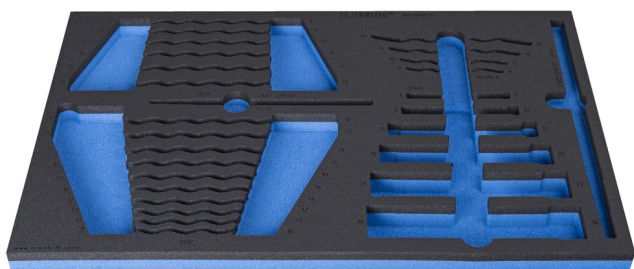

Module mousse SOS pour 964/29ASOS

VL964/29ASOS

Profils

Description produit

- Matière : faible densité de mousse polyéthylène
- Dimensions du module : 564 x 364 x 30 mm
- Compatible avec les tiroirs des gammes Eurostyle, Eurovision, Europlus et Hercules (tiroirs de devant)

623933

L

564

B

364

H

30

124