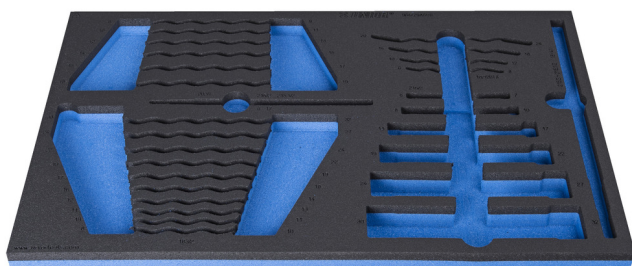

# SOS uložak za garnituru alata od 28 dijelova 964/29ASOS

VL964/29ASOS

## Atributi proizvoda

- materijal: polietilenska pjena male gustoće
- Tool tray dimension: 564 x 364 x 30 mm
- Compatible with drawers of Eurostyle, Eurovision, Europlus and Hercules (front drawers) line

623933

L

564

B

364

H

30

124