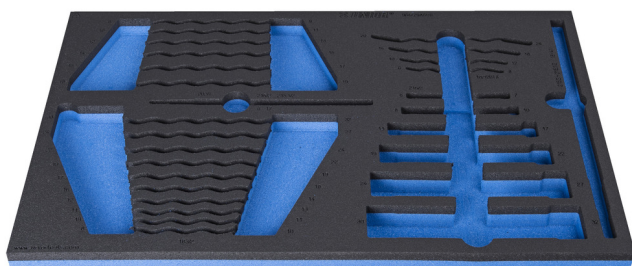

SOS uložak za garnituru alata od 28 dijelova 964/29ASOS

VL964/29ASOS

Profili

Atributi proizvoda

- materijal: polietilenska pjena male gustoće
- Tool tray dimension: 564 x 364 x 30 mm
- Compatible with drawers of Eurostyle, Eurovision, Euromotion, Europlus and Hercules (front drawers) line

623933

L

564

B

364

H

30

124

* Slike proizvoda su simbolične. Sve dimenzije su u mm, masa je u g.