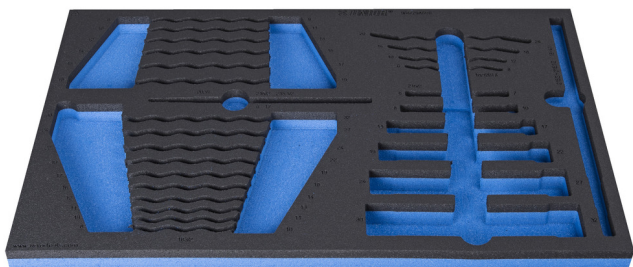

SOS подложка за 964/29ASOS

VL964/29ASOS

Профили

Параметри на продукта

- материал:полиетиленова пяна с ниска плътност
- Инструментална подложка : 564 x 364 x 30 mm
- Съвместим с чекмеджета от Eurostyle, Eurovision, Europlus и Hercules (предни чекмеджета) линия

623933

L

564

B

364

H

30

124