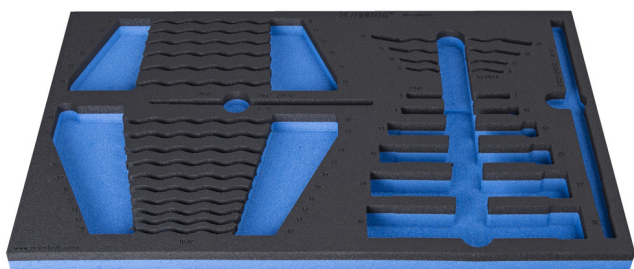

SOS подложка за 964/29ASOS

VL964/29ASOS

Профили

Параметри на продукта

- материал:полиетиленова пяна с ниска плътност
- Инструментална подложка : 564 x 364 x 30 mm
- Съвместим с чекмеджета от Eurostyle, Eurovision, Euromotion, Europlus и Hercules (предни чекмеджета) линия

623933

L

564

B

364

H

30

124

* Снимките на продуктите са символични. Всички размери са в мм., теглото е в грамове .