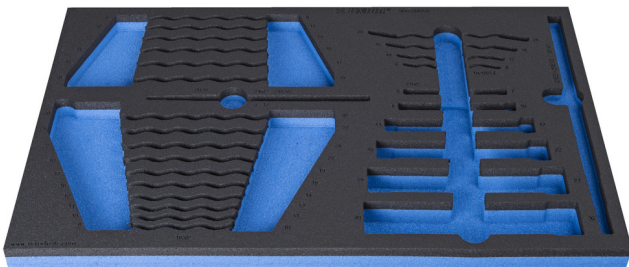

SOS tool tray for 964/29ASOS

VL964/29ASOS

Profielen

Product attributen

- material: low density polyethylene foam
- Tool tray dimension: 564 x 364 x 30 mm
- Compatible with drawers of Eurostyle, Eurovision, Euromotion, Europlus and Hercules (front drawers) line

623933

L

564

B

364

H

30

124

* Afbeeldingen van producten zijn symbolisch. Alle afmetingen zijn in mm, en het gewicht in grammen. Alle vermelde afmetingen kunnen variëren in tolerantie.