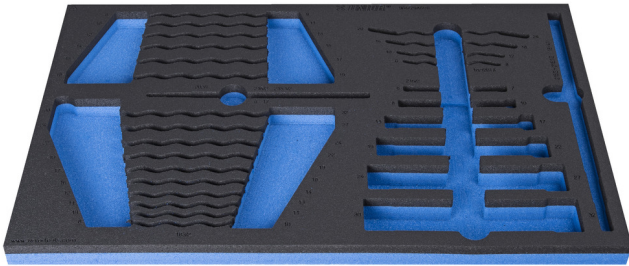

SOS tool tray for 964/29ASOS

VL964/29ASOS

Profielen

Product attributen

- material: low density polyethylene foam
- Tool tray dimension: 564 x 364 x 30 mm
- Compatible with drawers of Eurostyle, Eurovision, Euromotion, Europlus and Hercules (front drawers) line

623933

L

564

B

364

H

30

124

* Afbeeldingen van producten zijn symbolisch. Alle afmetingen zijn in mm, en het gewicht in grammen. Alle vermelde afmetingen kunnen variëren in tolerantie.