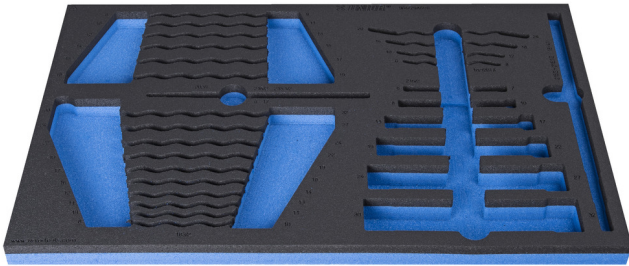

SOS Moduleinsatz für 964/29ASOS

VL964/29ASOS

Profile

Produkteigenschaften

- Material: weicher Polyethylenschaum
- Abmessungen Werkzeugeinsätze: 564 x 364 x 30 mm
- Für die Schubladen Eurostyle, Eurovision, Euromotion, Europlus and Hercules (vorne Schubladen) linie geeignet

623933

L

564

B

364

H

30

124

* Bilder von Produkten sind Symbolfotos. Abmessungen sind in mm, Gewichte in Gramm.