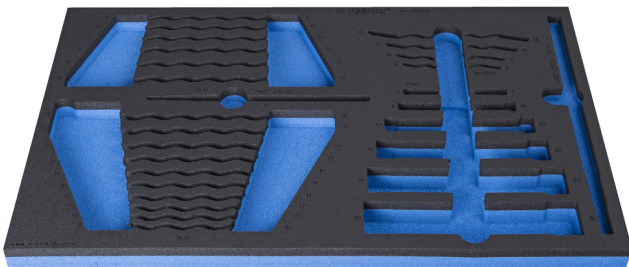

SOS Moduleinsatz für 964/29ASOS

VL964/29ASOS

Profile

Produkteigenschaften

- Material: weicher Polyethylenschaum
- Abmessungen Werkzeugeinsätze: 564 x 364 x 30 mm
- Für die Schubladen Eurostyle, Eurovision, Euromotion, Europlus and Hercules (vorne Schubladen) linie geeignet

623933

L

564

B

364

H

30

124

* Bilder von Produkten sind Symbolfotos. Abmessungen sind in mm, Gewichte in Gramm.