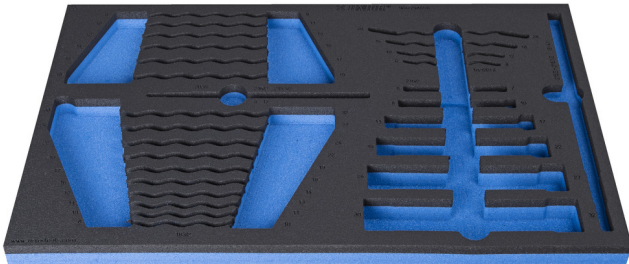

SOS Moduleinsatz für 964/29ASOS

VL964/29ASOS

Profile

Produkteigenschaften

- Material: weicher Polyethylenschaum
- Abmessungen Werkzeugeinsätze: 564 x 364 x 30 mm
- Für die Schubladen Eurostyle, Eurovision, Europlus and Hercules (vorne Schubladen) linie geeignet

623933

L

564

B

364

H

30

124

* Bilder von Produkten sind Symbolfotos. Abmessungen sind in mm, Gewichte in Gramm.