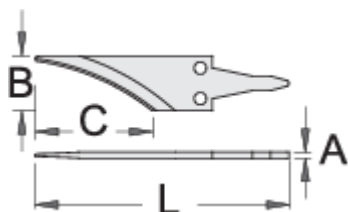

A	B	C	L	
622331	2	18	38	83	11

Retail packaging

	MA	MB	MC	
622331	100	80	2,2	17

Transport packaging

		TA	TB	TC	
622331	1