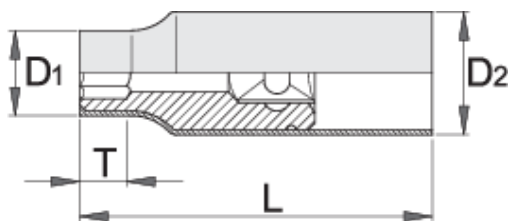

Ključ nasadni 1/2", dolgi, izoliran, 12 kotni

190/2LVDEDP

Profili

[us/materials](#)  [\(slo/support/warranty\)](#)

Atributi izdelka

- material: Premium Flex krom vanadijevo jeklo
- kovan, v celoti poboljšan
- glava kromirana po ISO 1456:2009
- v celoti izdelan v skladu s standardom EN60900

standard

EN60900

Barcode	mm	L	D1	D2	T	Icon
619104	10	96	20.7	27	27	116
619105	11	96	21.6	27	27	116
619106	12	96	22.6	27	27	123
619107	13	96	23.3	27	27	127
619108	14	96	25.8	27	35	134
619109	15	96	26.8	27	35	132
619110	16	96	27.4	27	35	143
619111	17	96	30	27	35	151
619112	18	96	31.7	27	35	174
619113	19	96	32	27	35	170
619114	20	96	33.4	27	35	34
619115	21	96	33	27	35	188
621604	22	96	33.6	29.6	35	213
621605	24	96	35.6	31.6	35	238