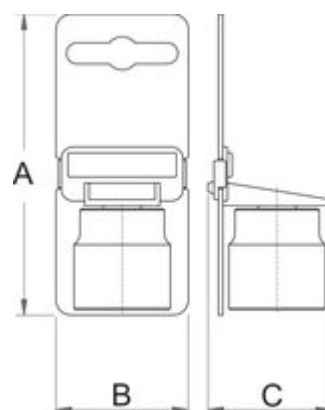

Ključ nasadni 1/2", dolgi, izoliran, 12 kotni

190/2LVDEDP

Profili

[us/materials](#)  [\(slo/support/warranty\)](#)

Atributi izdelka

- material: Premium Flex krom vanadijevo jeklo
- kovan, v celoti poboljšan
- glava kromirana po ISO 1456:2009
- v celoti izdelan v skladu s standardom EN60900

standard

EN60900

Barcode	mm	L	D1	D2	T	Icon
619104	10	96	20.7	27	27	116
619105	11	96	21.6	27	27	116
619106	12	96	22.6	27	27	123
619107	13	96	23.3	27	27	127
619108	14	96	25.8	27	35	134
619109	15	96	26.8	27	35	132
619110	16	96	27.4	27	35	143
619111	17	96	30	27	35	151
619112	18	96	31.7	27	35	174
619113	19	96	32	27	35	170
619114	20	96	33.4	27	35	34
619115	21	96	33	27	35	188
621604	22	96	33.6	29.6	35	213
621605	24	96	35.6	31.6	35	238

Transportno pakiranje

Barcode	Hand icon	TA	TB	TC	Weight
619104	4	85	288	52	525
619105	4	85	288	52	525
619106	4	85	288	52	580
619107	4	85	288	52	600
619108	4	85	288	52	620
619109	4	85	288	52	620
619110	4	85	288	52	660
619111	4	85	288	52	690
619112	4	85	288	52	780
619113	4	85	288	52	780
619114	4	85	288	52	890
619115	4	85	288	52	890
621604	4	85	288	52	940
621605	4	85	288	52	1115