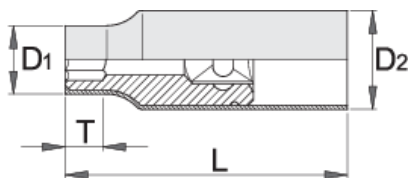

Hlavica izolovaná dlhá 1/2"

190/2LVDEDP

Profiles

Standards

DIN EN IEC 60900 (VDE 0682-201):2019-04; EN IEC 60900:2018

Product features

- materiál: premium flex chróm vanádiová oceľ
- kované, tvrdené a temperované,
- hlava: chromovaná
- vyrobené podľa normy ISO 2725-1 a EN IEC 60900:2018

Výhody:

- dvojitá vrstva - dvojitá farebná izolácia
- kontrolované podľa normy EN IEC 60900

Dôležité!

- ak je viditeľná druhá vrstva, vymeňte svoj izolovaný nástroj za nový.

		L	D1	D2	T		
619104	10	96	20.7	27	27	116	Till end of stock
619105	11	96	21.6	27	27	116	Till end of stock
619106	12	96	22.6	27	27	123	Till end of stock
619107	13	96	23.3	27	27	127	Till end of stock
619108	14	96	25.8	27	35	134	Till end of stock
619111	17	96	30	27	35	151	Till end of stock
619113	19	96	32	27	35	170	Till end of stock
619115	21	96	33	27	35	188	Till end of stock
621604	22	96	33.6	29.6	35	213	Till end of stock
621605	24	96	35.6	31.6	35	238	Till end of stock