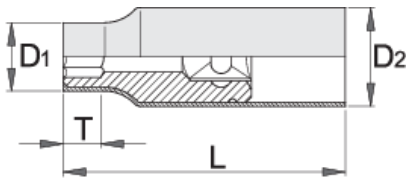

VDE Dopsleutel 1/2", lang

190/2LVDEDP

Profielen

Standaard

DIN EN IEC 60900 (VDE 0682-201):2019-04; EN IEC 60900:2018

Product attributen

- materiaal: premium flex chroom vanadium staal
- gesmeed, volledig gehard en getemperd
- kop: verchromd volgens EN12540-norm
- beantwoordt aan de DIN EN IEC 60900 (VDE 0682-201):2019-04; EN IEC 60900:2018-norm

|  |  | L | D1 | D2 | T |  |
|--|---|----|------|------|----|---|
| 619104 | 10 | 96 | 20.7 | 27 | 27 | 116 |
| 619105 | 11 | 96 | 21.6 | 27 | 27 | 116 |
| 619106 | 12 | 96 | 22.6 | 27 | 27 | 123 |
| 619107 | 13 | 96 | 23.3 | 27 | 27 | 127 |
| 619108 | 14 | 96 | 25.8 | 27 | 35 | 134 |
| 619111 | 17 | 96 | 30 | 27 | 35 | 151 |
| 619113 | 19 | 96 | 32 | 27 | 35 | 170 |
| 619115 | 21 | 96 | 33 | 27 | 35 | 188 |
| 621604 | 22 | 96 | 33.6 | 29.6 | 35 | 213 |
| 621605 | 24 | 96 | 35.6 | 31.6 | 35 | 238 |