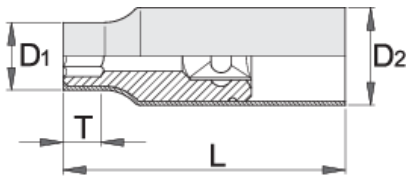

Μονωμένα πολύγωνα καρυδάκια 1/2" μακριά

190/2LVDEDP

Προφίλ

Πρότυπα

DIN EN IEC 60900 (VDE 0682-201):2019-04; EN IEC 60900:2018

Χαρακτηριστικά προϊόντος

- υλικό: χρώμιο βανάδιο
- σφυρήλατο, ολικά σκληρυμένο με θερμική επεξεργασία
- σιαγόνες: επιχρωμιωμένες
- κατασκευασμένο σύμφωνα με τα πρότυπα ISO 2725-1 και EN IEC 60900:2018

		L	D1	D2	T		
619104	10	96	20.7	27	27	116	Till end of stock
619105	11	96	21.6	27	27	116	Till end of stock
619106	12	96	22.6	27	27	123	Till end of stock
619107	13	96	23.3	27	27	127	Till end of stock
619108	14	96	25.8	27	35	134	Till end of stock
619111	17	96	30	27	35	151	Till end of stock
619113	19	96	32	27	35	170	Till end of stock
619115	21	96	33	27	35	188	Till end of stock
621604	22	96	33.6	29.6	35	213	Till end of stock
621605	24	96	35.6	31.6	35	238	Till end of stock

* Οι εικόνες των προϊόντων είναι συμβολικές. Όλες οι διαστάσεις είναι σε mm, το βάρος είναι σε γραμμάρια. Όλες οι αναφερόμενες διαστάσεις μπορεί να διαφέρουν σε ανοχές.

Συχνές ερωτήσεις

Can an insulated socket wrench be used with a normal ratchet?