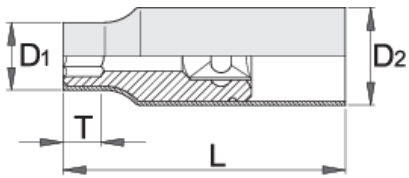

Μονωμένα πολύγωνα καρυδάκια 1/2" μακριά

190/2LVDEDP

Προφίλ

Πρότυπα

DIN EN IEC 60900 (VDE 0682-201):2019-04; EN IEC 60900:2018

Χαρακτηριστικά προϊόντος

- υλικό: χρώμιο βανάδιο
- σφυρήλατο, ολικά σκληρυμένο με θερμική επεξεργασία
- σιαγόνες: επιχρωμιωμένες
- κατασκευασμένο σύμφωνα με τα πρότυπα ISO 2725-1 και EN IEC 60900:2018

		L	D1	D2	T	
619104	10	96	20.7	27	27	116
619105	11	96	21.6	27	27	116
619106	12	96	22.6	27	27	123
619107	13	96	23.3	27	27	127
619108	14	96	25.8	27	35	134
619111	17	96	30	27	35	151
619113	19	96	32	27	35	170
619115	21	96	33	27	35	188
621604	22	96	33.6	29.6	35	213
621605	24	96	35.6	31.6	35	238

* Οι εικόνες των προϊόντων είναι συμβολικές. Όλες οι διαστάσεις είναι σε mm, το βάρος είναι σε γραμμάρια. Όλες οι αναφερόμενες διαστάσεις μπορεί να διαφέρουν σε ανοχές.

Συχνές ερωτήσεις

Can an insulated socket wrench be used with a normal ratchet?