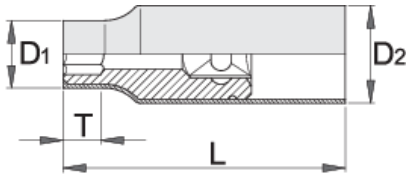

Μονωμένα πολύγωνα καρυδάκια 1/2" μακριά

190/2LVDEDP

Προφίλ

Πρότυπα

DIN EN IEC 60900 (VDE 0682-201):2019-04; EN IEC 60900:2018

Χαρακτηριστικά προϊόντος

- υλικό: χρώμιο βανάδιο
- σφυρήλατο, ολικά σκληρυμένο με θερμική επεξεργασία
- σιαγόνες: επιχρωμιωμένες
- κατασκευασμένο σύμφωνα με τα πρότυπα ISO 2725-1 και EN IEC 60900:2018

		L	D1	D2	T	
619104	10	96	20.7	27	27	116
619105	11	96	21.6	27	27	116
619106	12	96	22.6	27	27	123
619107	13	96	23.3	27	27	127
619108	14	96	25.8	27	35	134
619111	17	96	30	27	35	151
619113	19	96	32	27	35	170
619115	21	96	33	27	35	188
621604	22	96	33.6	29.6	35	213
621605	24	96	35.6	31.6	35	238

* Οι εικόνες των προϊόντων είναι συμβολικές. Όλες οι διαστάσεις είναι σε mm, το βάρος είναι σε γραμμάρια. Όλες οι αναφερόμενες διαστάσεις μπορεί να διαφέρουν σε ανοχές.

Συχνές ερωτήσεις

Can an insulated socket wrench be used with a normal ratchet?