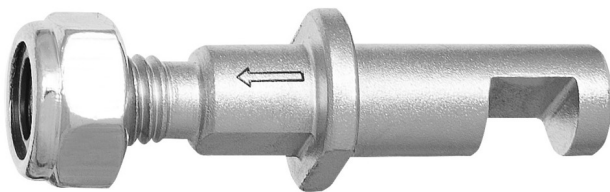

# Ramię do 2210/2

2210.2/2

## Profile

---

623966

56

\* Przedstawiony wygląd produktu jest orientacyjny. Wszystkie wymiary są w mm, podana waga w gramach