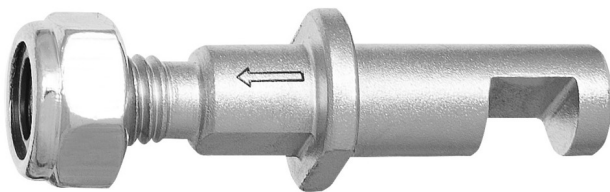

braccio per 2210/2

2210.2/2

Profili

623966

56

* Le immagini dei prodotti sono puramente simboliche. Tutte le dimensioni sono in mm, peso in grammi.