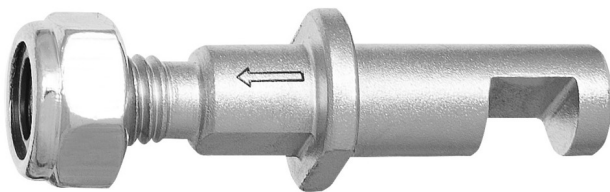

# braccio per 2210/2

2210.2/2

Profili

---

623966

56

\* Le immagini dei prodotti sono puramente simboliche. Tutte le dimensioni sono in mm, peso in grammi.